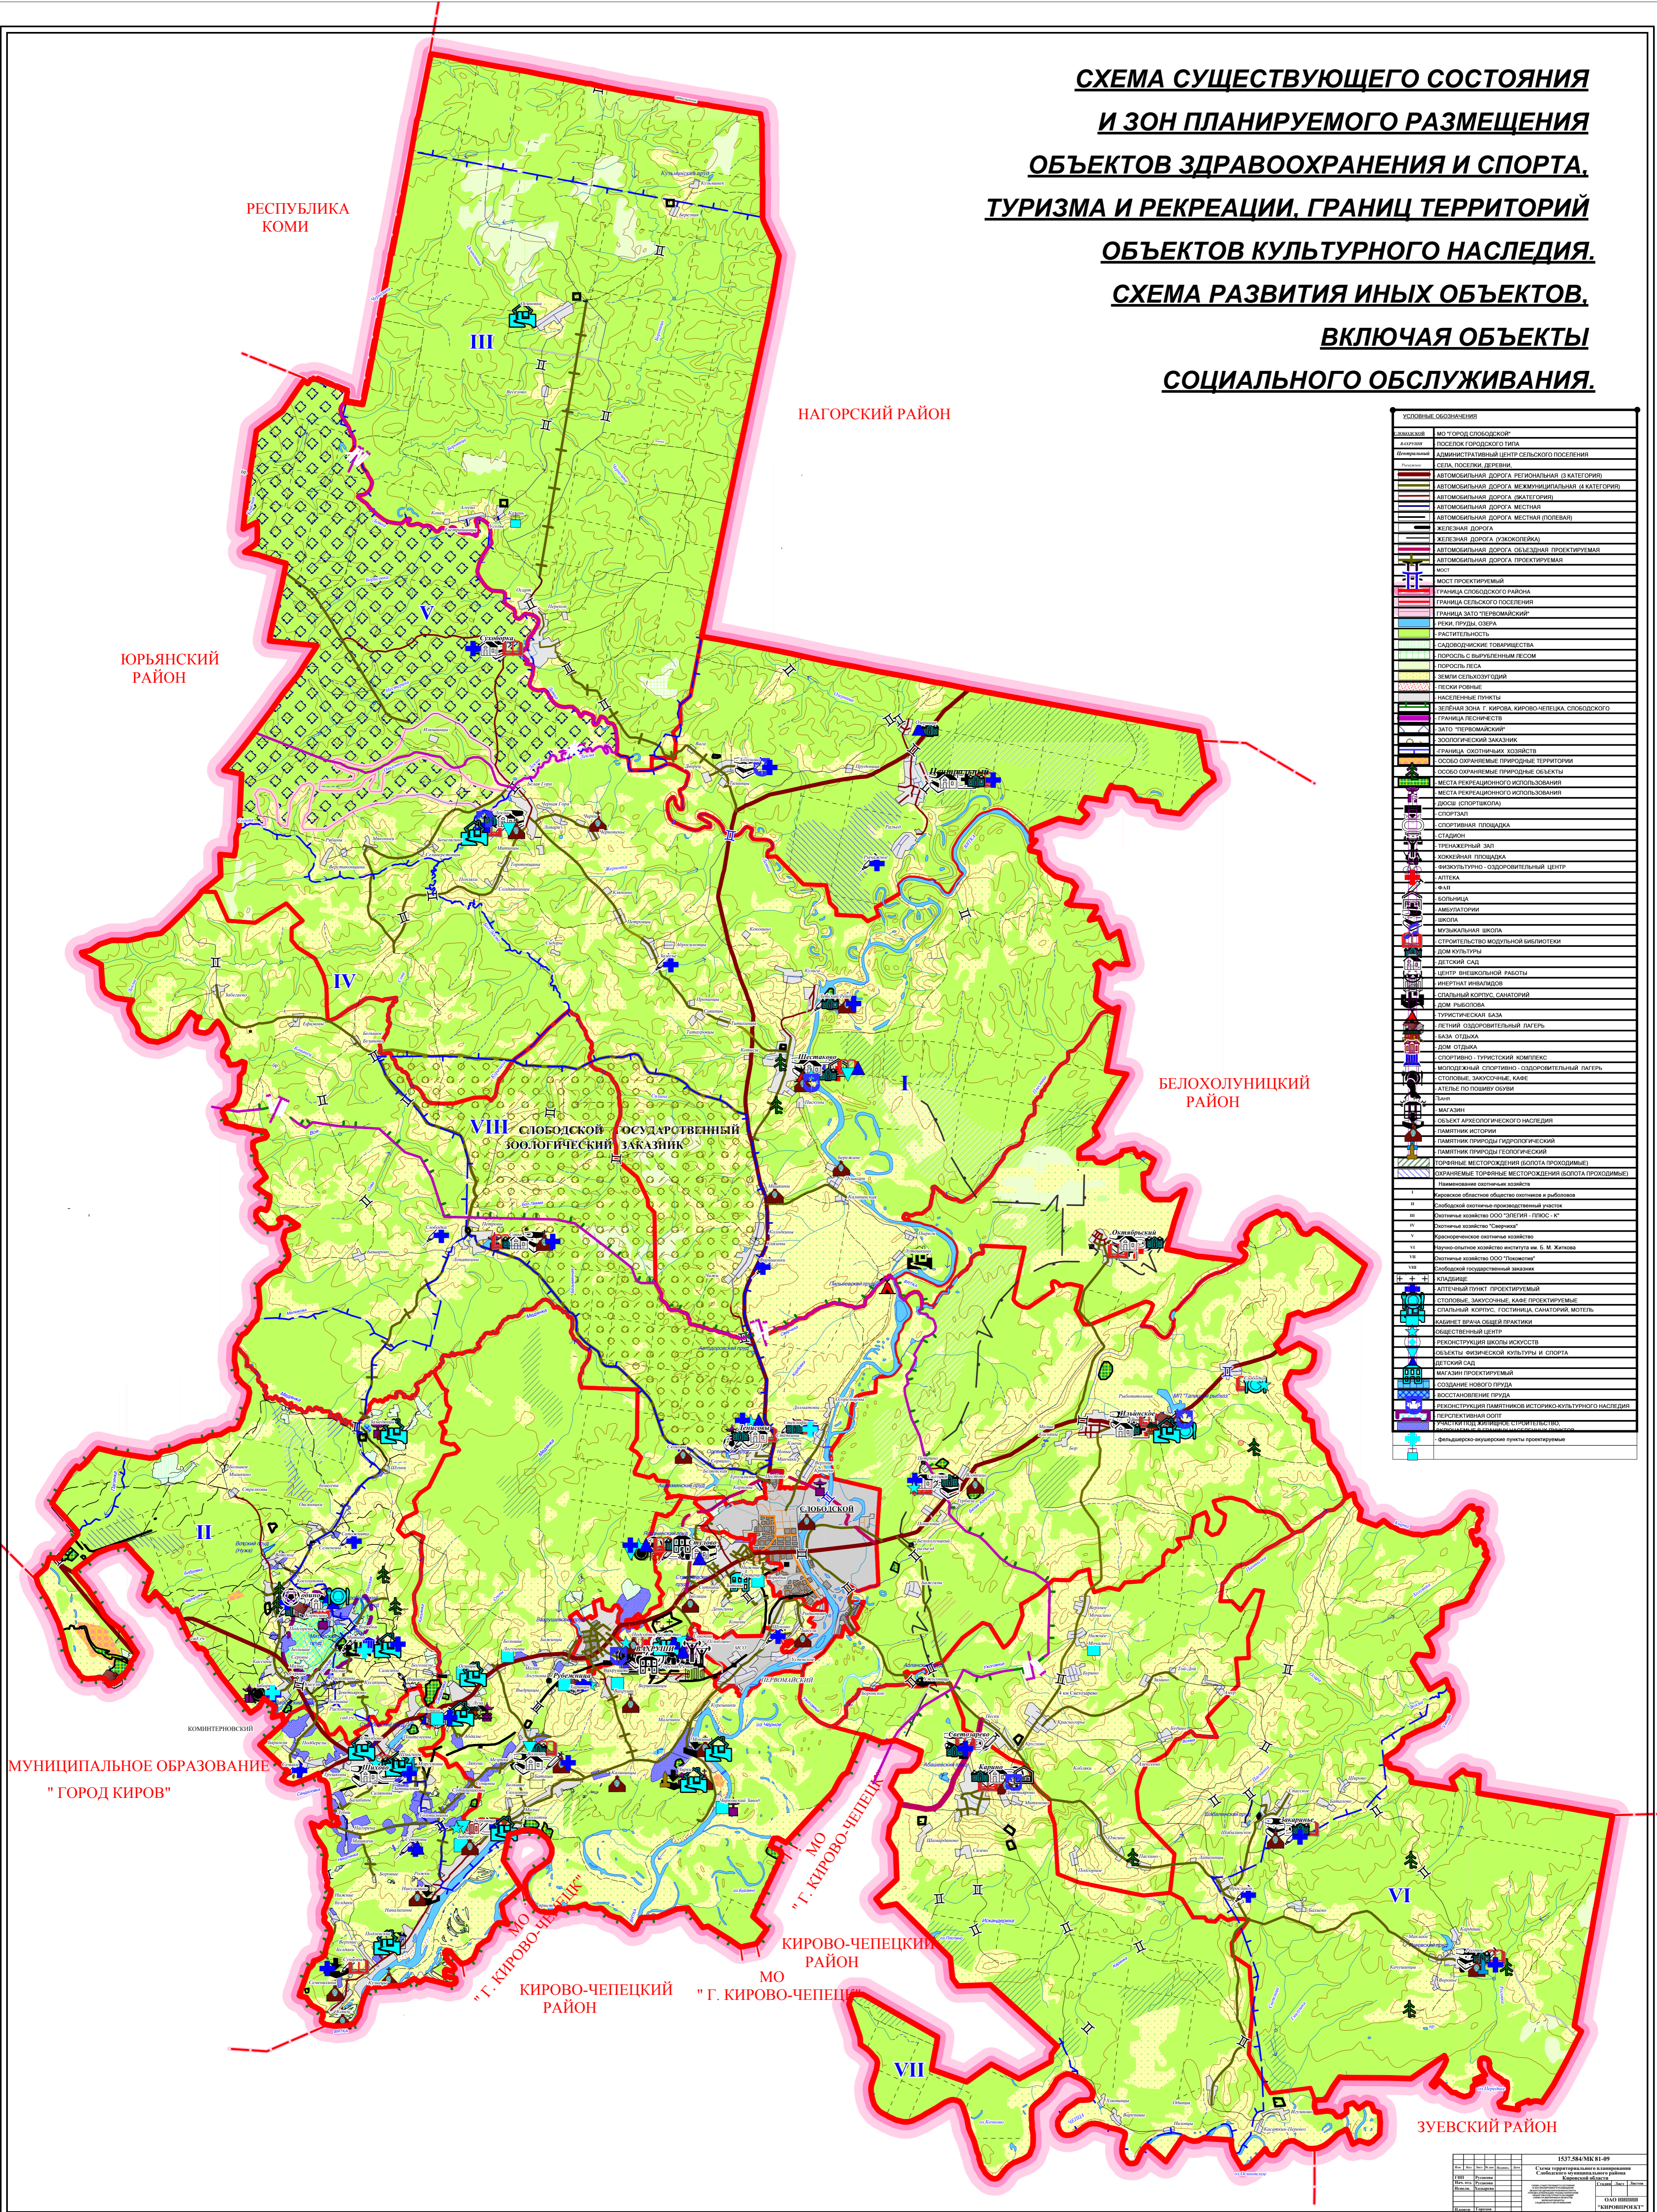

**СХЕМА СУЩЕСТВУЮЩЕГО СОСТОЯНИЯ
И ЗОН ПЛАНИРУЕМОГО РАЗМЕЩЕНИЯ
ОБЪЕКТОВ ЗДРАВООХРАНЕНИЯ И СПОРТА,
ТУРИЗМА И РЕКРЕАЦИИ, ГРАНИЦ ТЕРРИТОРИЙ
ОБЪЕКТОВ КУЛЬТУРНОГО НАСЛЕДИЯ,
СХЕМА РАЗВИТИЯ ИНЫХ ОБЪЕКТОВ,
ВКЛЮЧАЯ ОБЪЕКТЫ
СОЦИАЛЬНОГО ОБСЛУЖИВАНИЯ.**